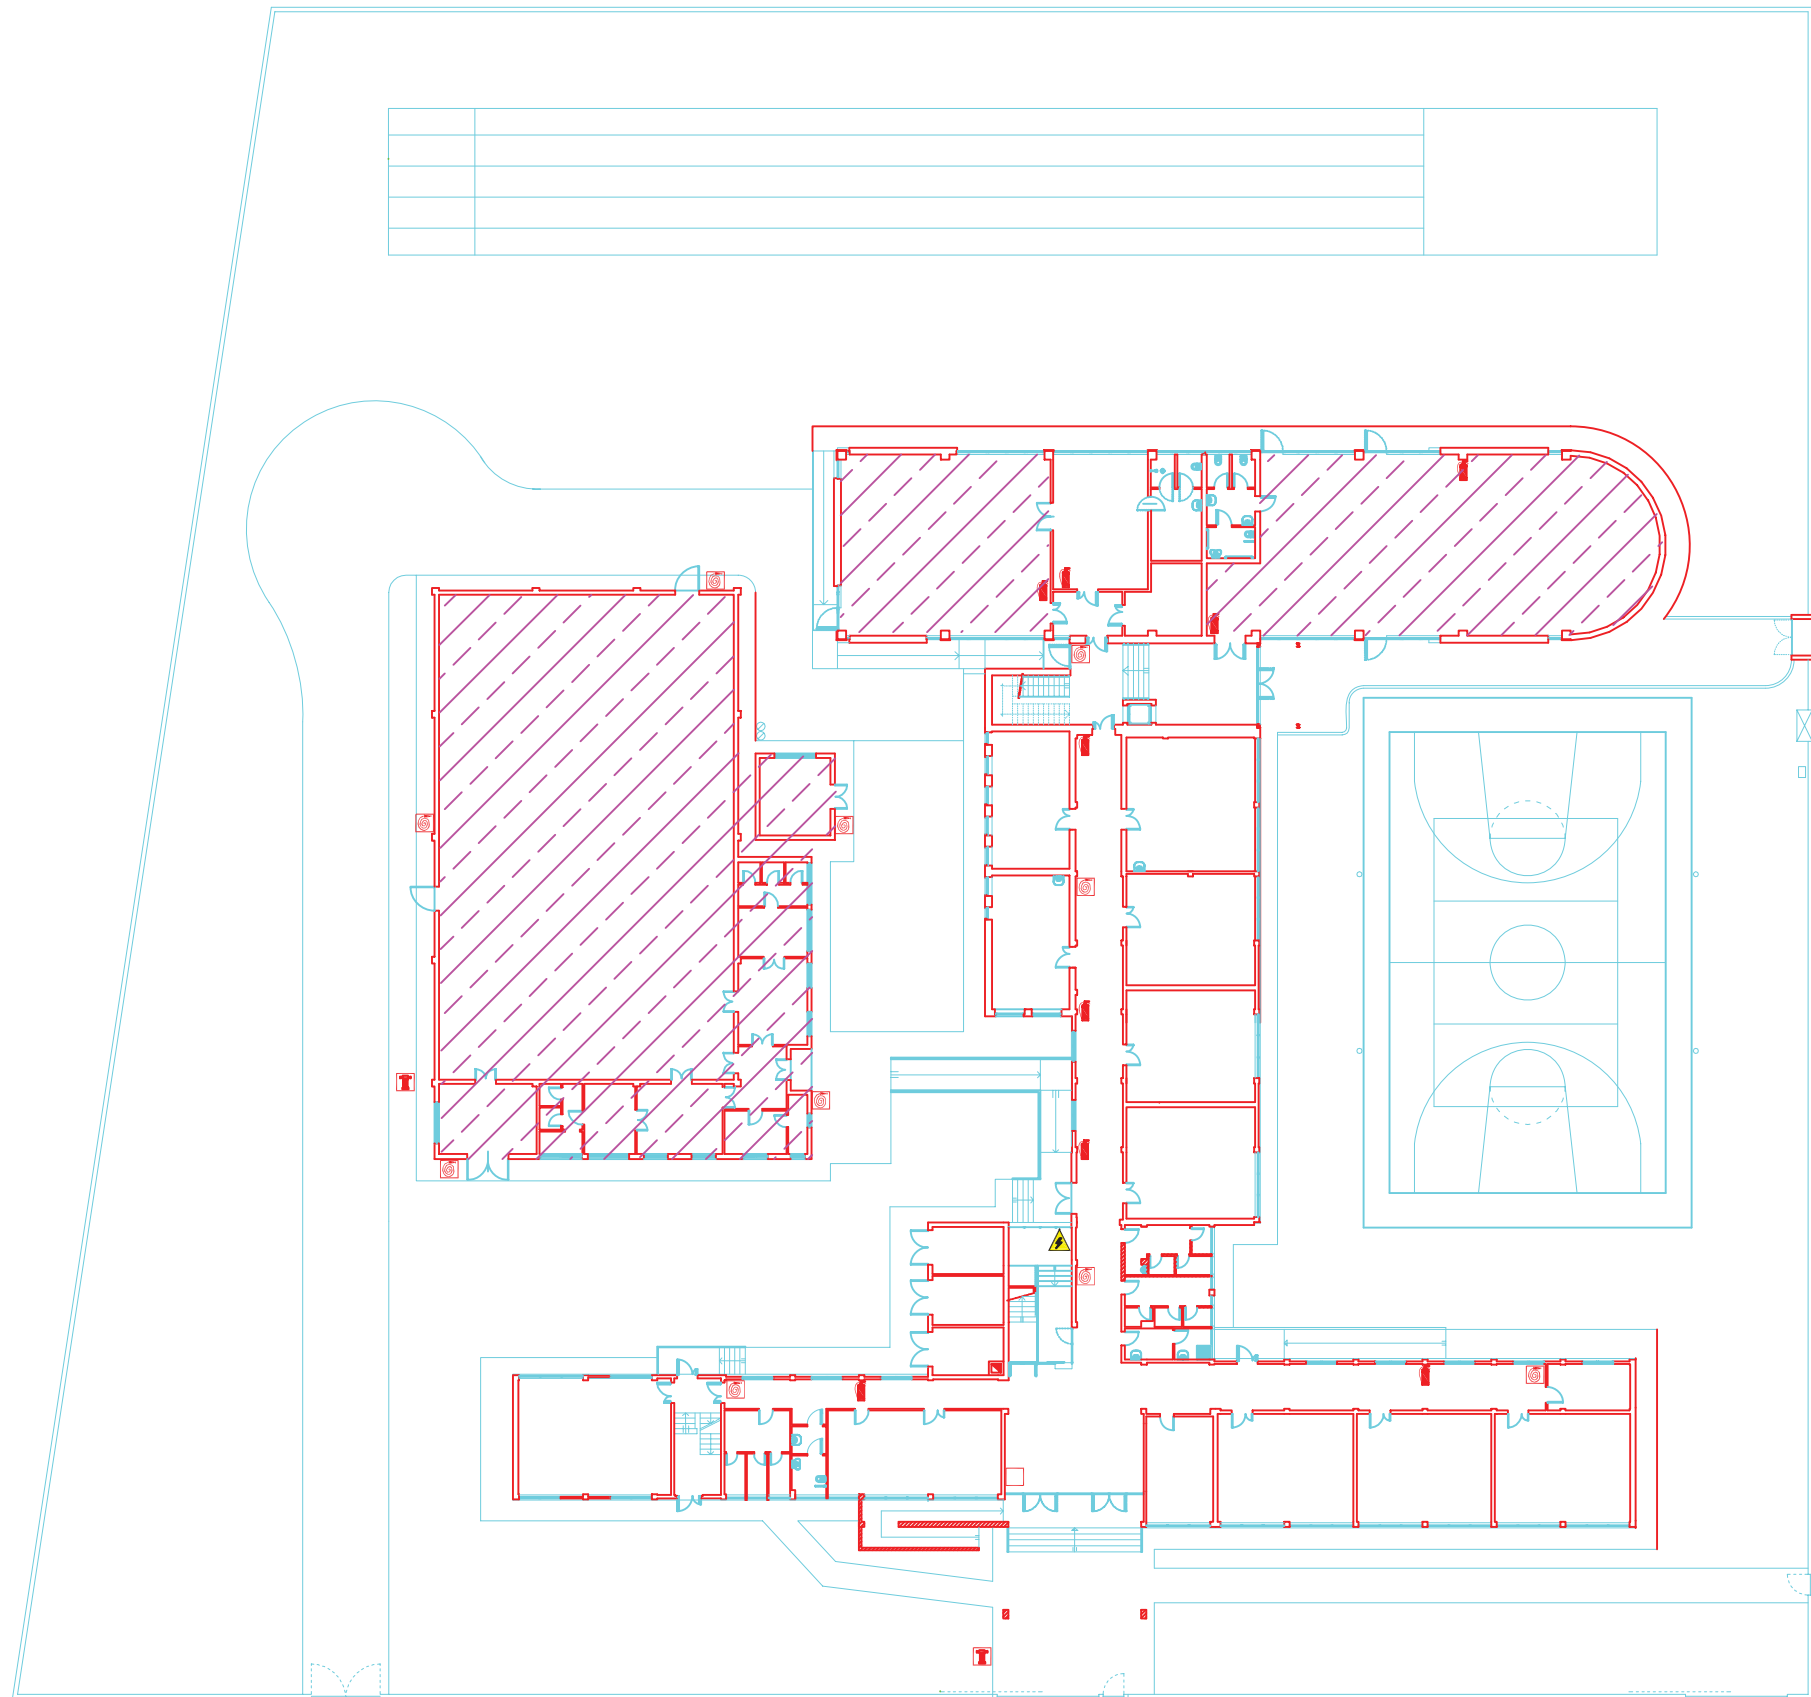

244 Mq
~ 135 Persone
Ma Non più di 100 Persone
altrimenti parere commissione
Provinciale

Comune di
San Rocco al Porto

Auditorium

Tavola - 04

AREA NON SOGGETTA A CONCESSIONI

Salone

160 Mq
~ 88 Persone

Comune di
San Rocco al Porto

Salone Scuola Dell'infanzia

Tavola - 05

AREA NON SOGGETTA A CONCESSIONI

Comune di
San Rocco al Porto

Locali Polo Scolastico

Tavola - 06

Comune di
San Rocco al Porto

Locali Polo Scolastico
Scuole Primarie

Tavola - 07

AREA MOMENTANEAMENTE OCCUPATA DA
TESORERIA

Locale ingresso
P.zza Vittoria n°2

Comune di
San Rocco al Porto

Locale ingresso P.zza Vittoria n°2

Tavola - 09

Comune di
San Rocco al Porto

Ambulatorio

Tavola - 10

AREA NON SOGGETTA A CONCESSIONI

Palestra

Comune di
San Rocco al Porto

Palestra

Tavola - 11